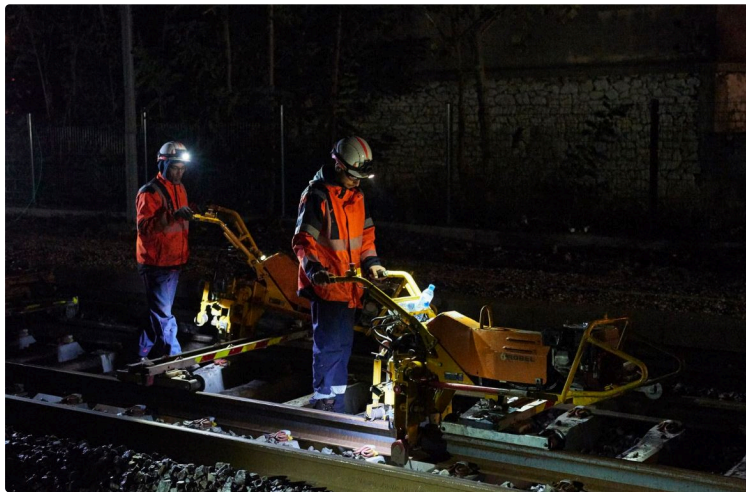

Passage à niveau de l'avenue de la Marne fermé pour travaux

Passage à niveau de l'avenue de la Marne fermé pour travaux

Du 26 octobre au 13 novembre, d'importants travaux de modernisation sont programmés sur la ligne Toulouse - Auch. Les travaux consistent au renouvellement des composants de la voie (rails, traverses et ballast), la modernisation d'ouvrages hydrauliques ainsi qu'à la modernisation de certains passages à niveau.

Ces travaux vont entraîner l'interdiction de circulation sur le passage à niveau PN 54, entre l'avenue de la Marne et la RD924 du lundi 2 novembre à 4 heures au vendredi 13 novembre à 16 heures. Des déviations vont être mises en place pour les poids-lourds comme pour les véhicules légers