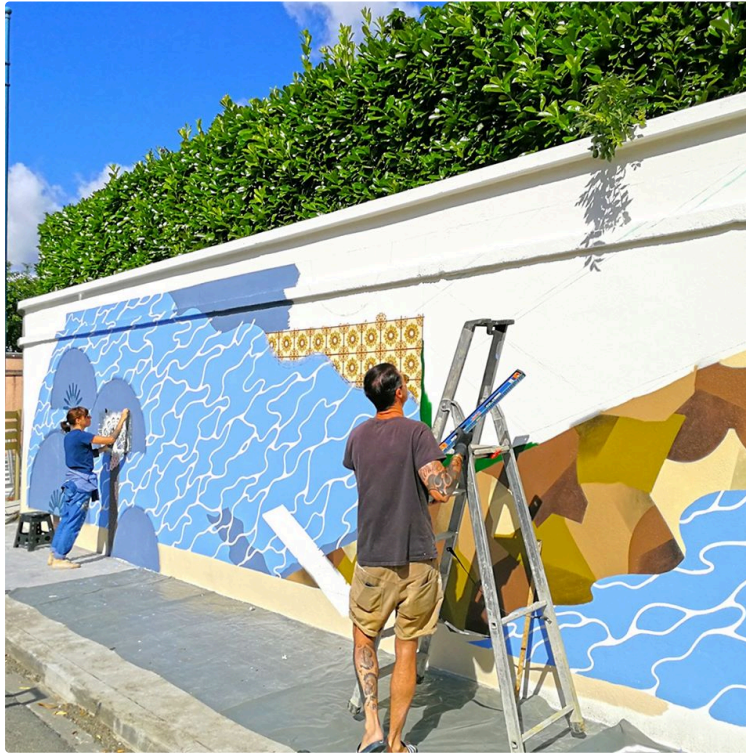

Une autre allure au mur du presbytère

SupaKitch & Koralie ont sorti leurs couleurs pour le sublimer

Une autre allure au mur du presbytère

Une des nouvelles créations de Street Art dans le cadre des Itinéraires Artistiques en Pays Portes de Gascogne

Du 2 au 4 juillet 2020

Invités dans le cadre du projet Les Itinéraires Artistiques en Pays Portes de Gascogne sur la Communauté de Communes de la Gascogne Toulousaine [1], l'office de tourisme, la MJC La Maisoun, l'association culture Portes de Gascogne et le PETR, les artistes SupaKitch et Koralie ont peint le mur extérieur du presbytère donnant sur le boulevard Carnot, une œuvre onirique, mêlant éléments végétaux et aquatiques.

SupaKitch & Koralie forment un couple d'artistes plasticiens et urbains qui a réalisé des fresques aux quatre coins du monde (New York, Paris, Rome, Cape Town...).

ITINÉRAIRES ARTISTIQUES

en Pays Portes de Gascogne