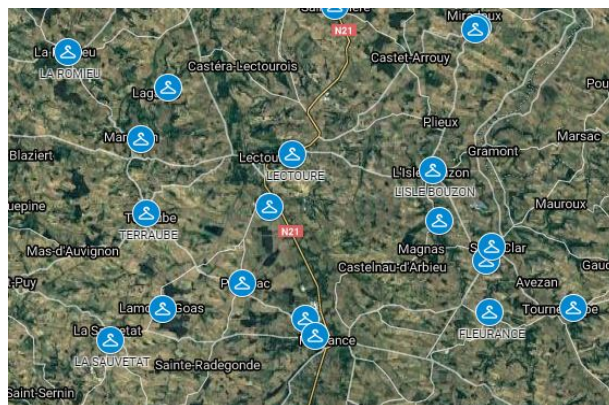

Retrouvez l'intégralité des conteneurs disponibles sur le secteur du SIDEL (Syndicat intercommunal de Lomagne) en cliquant sur ce lien.

Sur le territoire du SIDEL, plusieurs associations récupèrent également les vêtements. Deux d'entre elles, notamment : le Secours populaire de Lectoure (site internet) et le Secours catholique de Fleurance.

Plus d'informations sur le tri des déchets, venez visiter le site du SIDEL de Lectoure.