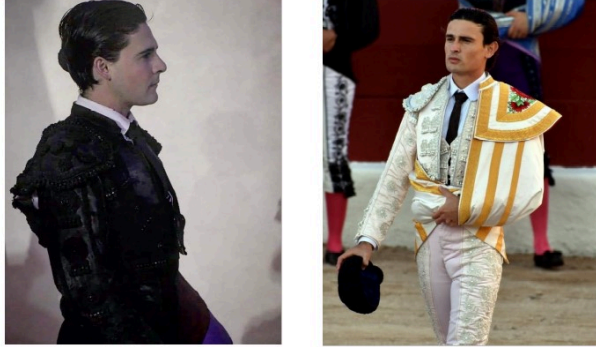

Les frères Lagravère en France et en Espagne, cet été

Les frères Lagravère en France et en Espagne, cet été

Michelito et André Lagravère dit El Galo sont les deux fils du torero vicois, Michel Lagravère.

Tous deux franco-mexicains, ils résident à Mérida dans la péninsule du Yucatan.

Ils avaient très bien démarré la temporada au Mexique (voir l'article du Journal du Gers du 16 janvier dernier)

Malheureusement, la crise du Covid ne les a pas épargnés puisque le Yucatan a pris des mesures de confinement mi-mars, comme en France, mesures qui n'ont été que partiellement levées le 15 juin.

Quant à **André, dit El Galo**, âgé de 20 ans, il a récemment pris l'alternative le 27 octobre 2019, à Merida, des mains de Enrique Ponce, alternative qu'il a confirmée peu de temps après le 9 décembre 2019, dans les arènes de Mexico.