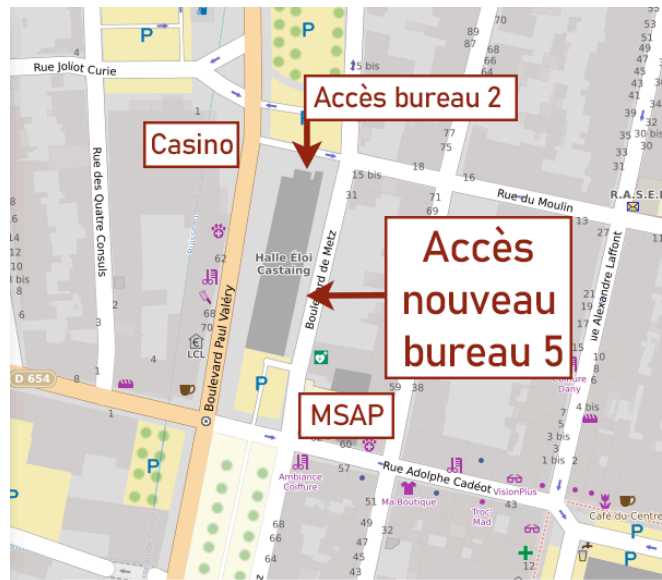

Halle Eloi Castaing : un deuxième bureau de vote y sera installé

Halle Eloi Castaing : un deuxième bureau de vote y sera installé

Dimanche 28 juin aura lieu le second tour des élections municipales. Les mesures sanitaires mises en place pour accueillir les électeurs nécessitent certains aménagements, et notamment un déplacement du bureau de vote n°5.

La configuration du bureau de vote n°5, habituellement situé à la maison des associations au 60 bis rue Gambetta, ne permet pas de mettre en place les mesures sanitaires qui s'imposent pour le second tour des élections municipales. La municipalité s'est donc saisie de la proposition de la préfecture de **déplacer ce bureau de vote pour mieux répondre aux exigences sanitaires.**

Ainsi les électeurs du **bureau n°5** sont invités à se rendre **dimanche 28 juin, à la Halle Eloi Castaing, pour voter** au second tour des élections municipales.

Attention, la Halle Eloi Castaing regroupera deux bureaux de vote. **L'entrée du bureau n°5 s'effectuera par le boulevard de Metz, tandis que l'entrée du bureau n°2 continuera de s'effectuer côté rue du Moulin.**