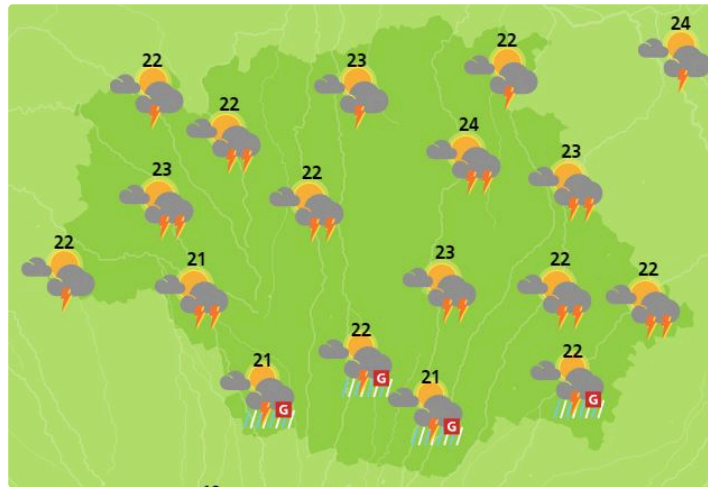

Météo attention orages

Météo attention orages

Météo France a mis en vigilance Jaune, le département du Gers.

Des phénomènes habituels dans la région mais occasionnellement et localement dangereux sont prévus.

Des orages sont attendus à partir de 14 heures et jusqu'à 17 heures sur l'ensemble du département.

Ils seront toujours présents, en fin de journée, sur l'est du département (orage d'été), en savoir plus avec la carte Météo France actualisée **CLIC**.