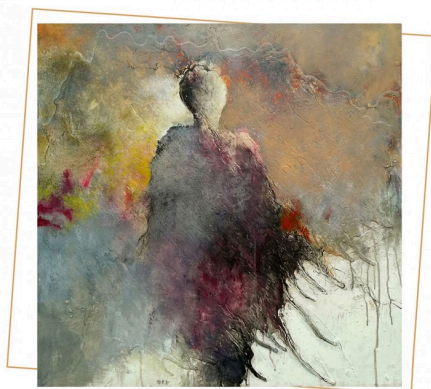

Isabelle Malmezat

2, Place de la Mairie - 32380 Saint-Clar - Tél. 06 86 95 58 77

lundi, mercredi, vendredi : 16h -19h; jeudi : 10h -12h30
samedi : 10h -12h30 & 16h -19h

Avec le concours de :

flyer A6-Isabelle Malmezat.jpg