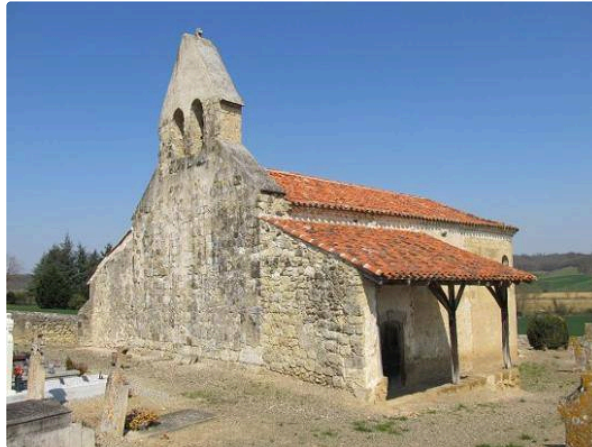

Programme de l'été 2019 dans la chapelle de Las

Programme de l'été 2019 dans la chapelle de Las

Voici le programme de l'été 2019 dans la chapelle de Las :

Samedi 20 juillet à 17 h : concert de piano par Gérald Hendrie