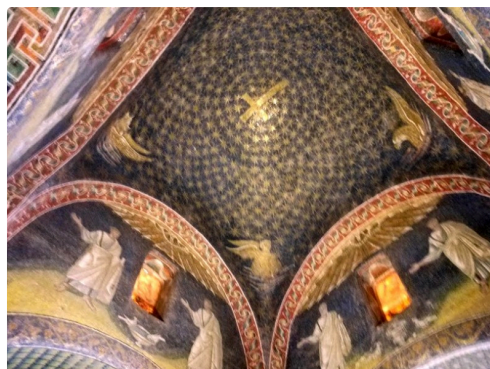

byzantines