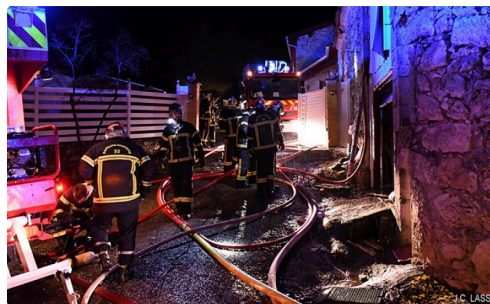

pompiers sdis 32 jc lassalle2.jpg