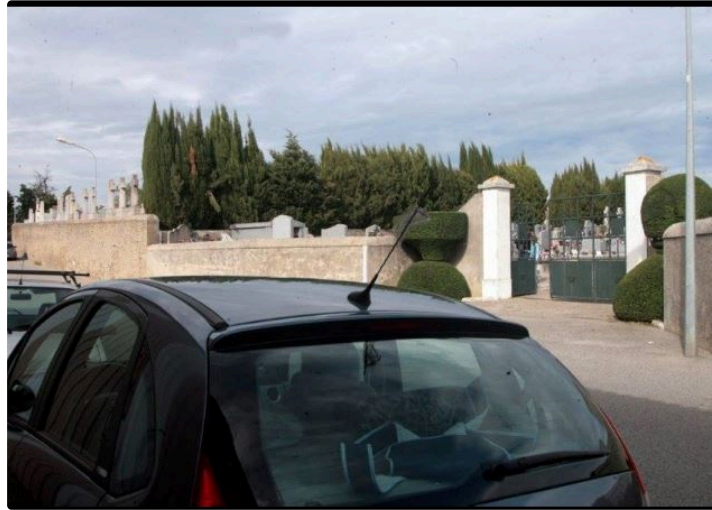

Toussaint : Vol aux abords des cimetières

Recrudescence des vols a la roulotte

Toussaint : Vol aux abords des cimetières

La période des fêtes de la Toussaint, s'accompagne souvent d'une recrudescence des vols à la roulotte (vols dans les véhicules en stationnement) sur les parkings et aux abords des cimetières. Dans ce contexte, la gendarmerie du Gers rappelle aux usagers les précautions élémentaires à prendre : verrouiller systématiquement le véhicule, même lors de courts arrêts ; surveiller le véhicule lorsque celui-ci reste ouvert ; retirer de l'habitacle les objets et documents de valeur ; éviter le stationnement du véhicule dans une zone non éclairée ou isolée.

Victime d'un vol, d'une effraction ou témoin de tout comportement suspect, contactez au plus vite le 17.

Les unités du groupement de gendarmerie départementale du Gers assurent durant les vacances et pendant le week-end de la Toussaint une surveillance accrue de ces lieux sensibles.