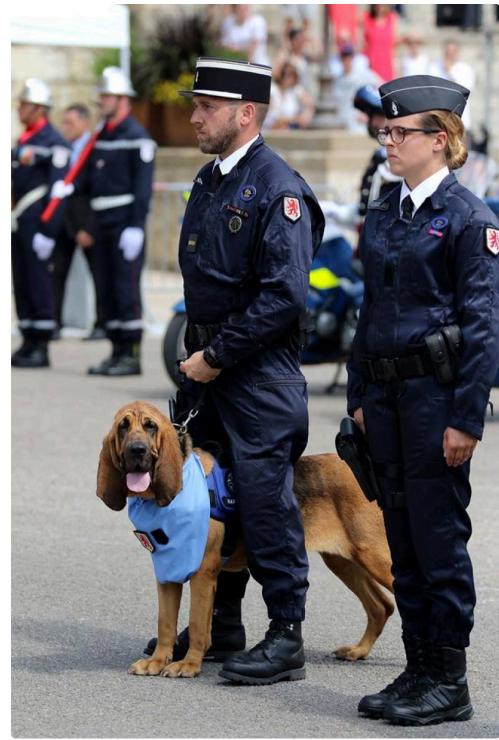

37280622_1868987059811913_397205374467309568_n.jpg