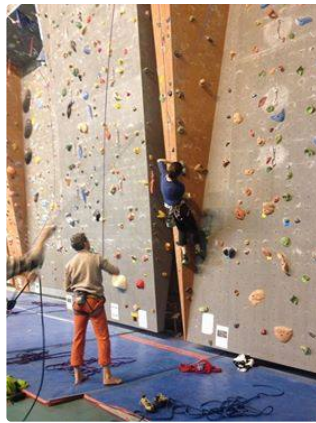

Un mu d'escalade.