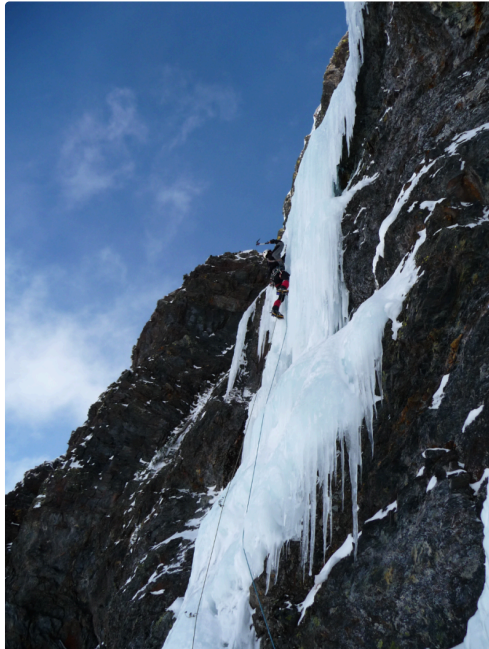

Escalade dans la commune

Un nouveau club et un mur au collège

Escalade dans la commune

Une réunion publique aura lieu le **mercredi 27 juin** à 19h30 en la salle des mariages de la mairie.

Un club d'escalade, qui s'appelle **escalar 32**, vient juste d'être créé à l'initiative de quelques amis de de la commune qui pratiquent l'escalade et d'autres disciplines autour de la montagne depuis de nombreuses années.

La livraison prochaine du nouveau gymnase rattaché au futur collège était pour eux l'occasion de créer ce club. En effet dans ce gymnase il y aura un beau mur artificiel d'escalade qui va permettre à tout le monde - les scolaires bien sûr, mais aussi ceux qui adhéreront au club - de pratiquer ce sport en toute sécurité grâce à des encadrants bénévoles.

Nicolas Mélac

escalade

ardèche deep water

andorre

escalade sur cascade gelée