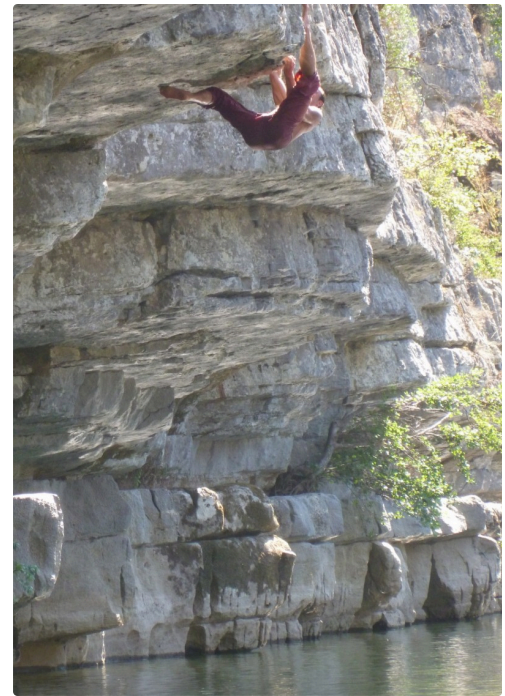

Nicolas Mélac

escalade

ardèche deep water

andorre

escalade sur cascade gelée