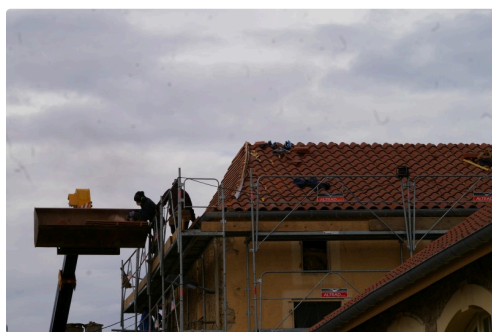

IMGP6338.JPG