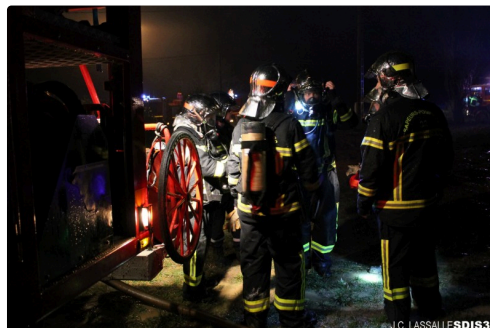

incendie 4.jpg