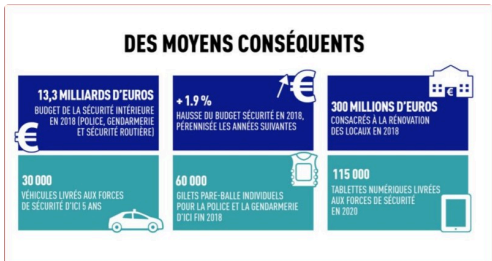

le point avec Mr le Préfet du Gers.

La page Facebook de la gendarmerie du Gers

Le site de la Préfecture du Gers et la PSQ

Mme Charlotte BELUET Procureur de la République insiste sur l'amélioration du quotidien, donner les moyens à la police et à la gendarmerie, la simplification de la procédure, éviter l'impunité et le respect des forces de l'ordre.

Les élus attentifs et préoccupés : problème de rapidité de contact, informer la population des enquêtes, la présence sur le terrain, les différents trafics, le commerce parallèle...

les élus suite.

La commissaire Marie-France PIPEREAU se réjouit de la très bonne entente entre police nationale et police municipale à Auch, mais elle regrette les quelques difficultés de travail avec d'autres partenaires qui ne partagent pas les informations.

Le colonel DETCHEBERRY commandant du groupement de gendarmerie du Gers, aborde la problématique du contact rapide avec ses services, les agents seront tous rapidement joignables sur smartphone, contact par SMS, les voitures radars, les échanges avec les élus, la révolution numérique : site Facebook et twitter...

1.JPG

2.JPG