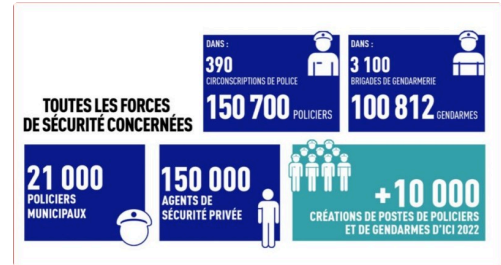

le point avec Mr le Préfet du Gers.

La page Facebook de la gendarmerie du Gers

Le site de la Préfecture du Gers et la PSQ

Mme Charlotte BELUET Procureur de la République insiste sur l'amélioration du quotidien, donner les moyens à la police et à la gendarmerie, la simplification de la procédure, éviter l'impunité et le respect des forces de l'ordre.

Les élus attentifs et préoccupés : problème de rapidité de contact, informer la population des enquêtes, la présence sur le terrain, les différents trafics, le commerce parallèle...

les élus suite.

La commissaire Marie-France PIPEREAU se réjouit de la très bonne entente entre police nationale et police municipale à Auch, mais elle regrette les quelques difficultés de travail avec d'autres partenaires qui ne partagent pas les informations.

Le colonel DETCHEBERRY commandant du groupement de gendarmerie du Gers, aborde la problématique du contact rapide avec ses services, les agents seront tous rapidement joignables sur smartphone, contact par SMS, les voitures radars, les échanges avec les élus, la révolution numérique : site Facebook et twitter...

1.JPG

2.JPG