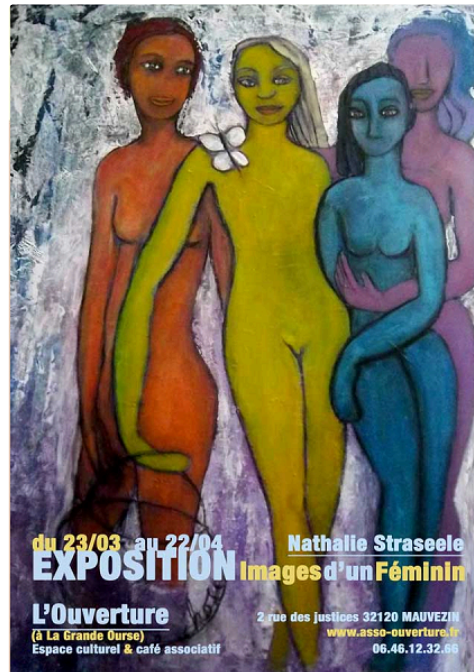

Mauvezin - Association " l' Ouverture" : espace culturel et café associatif

Programme de ce samedi 25 Mars

Mauvezin - Association " l' Ouverture" : espace culturel et café associatif

Ce samedi 25 mars :

- A partir de 19 H : vernissage de l'exposition de Nathalie Straseele "Images d'un Féminin" . Grignotage partagé.
- 20 h 30 : lecture théâtralisée