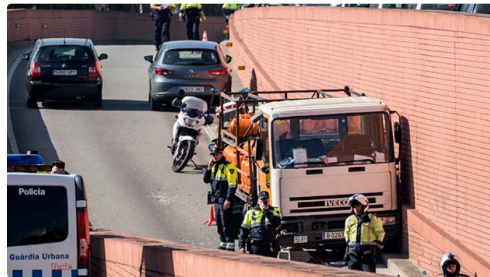

camion espagnol.jpg