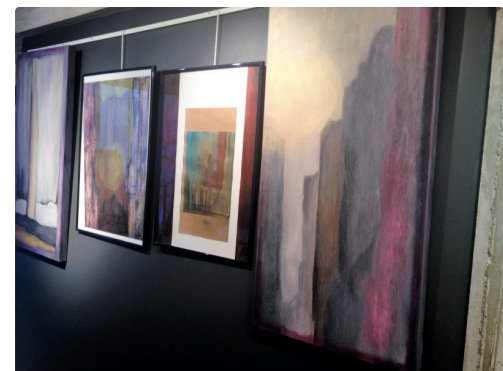

mc.schimmenti,1.JPG