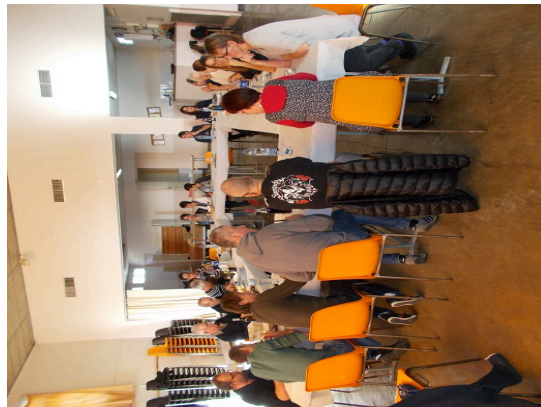

SAINT SAUVY - Foyer Rural

SAINT SAUVY - Foyer Rural

Foyer rural :

Il vous informe que la prochaine animation aura lieu le dimanche 4 décembre à partir de 9 h avec la première du café associatif au cercle (local sous les arcades). Vous êtes tous les bienvenus pour partager quelques boissons chaudes ou fraîches et viennoiserie et passer un moment convivial autour de jeu de société ou de carte !

Ensuite les enfants du village et du RPI sont conviés le samedi 10 décembre avec l'atelier du « père Noël ». Attention, pensez à vous inscrire avant le 2 décembre. Céline vous permettra de fabriquer une ou deux décorations de Noël, vous partagerez un goûter et si vous êtes bien sage le père Noël passera vous voir et vous permettra d'immortaliser ce moment en vous faisant prendre en photo !

Autre info : dimanche 27 à midi le bureau a invité toutes les personnes de l'association et les bénévoles qui participent au bon déroulement de l'organisation de la fête locale pour les remercier. Un petit repas simple mais succulent fut partagé pour l'occasion avec entre autres une découverte pour certain : des rotis (merci à la boucherie mauvezinoise au passage !) cuient au feu de bois ! Une trentaine de personne se sont donc retrouvé dans la bonne humeur et terminerent la journée au terrain de petanque