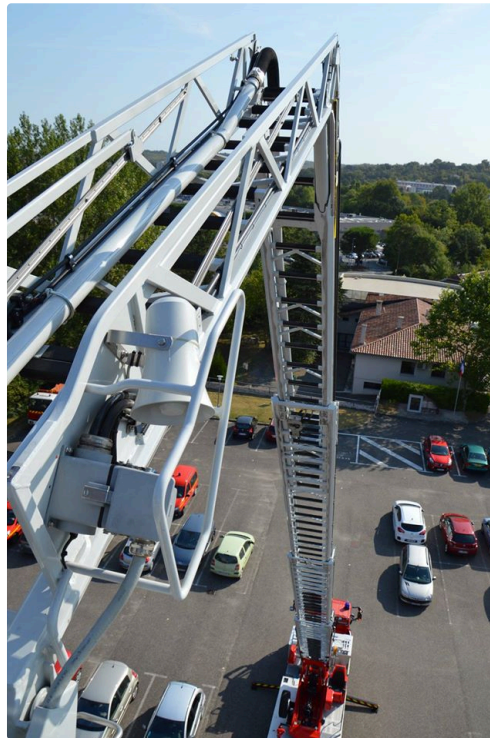

Une grande echelle arrive au centre de secours

Une grande echelle arrive au centre de secours

L'engin a été présenté ce vendredi au Service Départemental d'Incendie et de secours - SDIS du Gers - Armé d'une échelle pivotante combinée se déployant sur 32 mètres, le véhicule sera affecté au centre de secours de l'Isle Jourdain. Un centre dont le nombre d'interventions se multiplie parallèlement au développement de la ville passée en quelques années grâce à sa proximité avec Toulouse du 5^{ème} rang au second en terme de population.

Photos SDIS 32

Photos SDIS 32

Photos SDIS 32

Photos SDIS 32