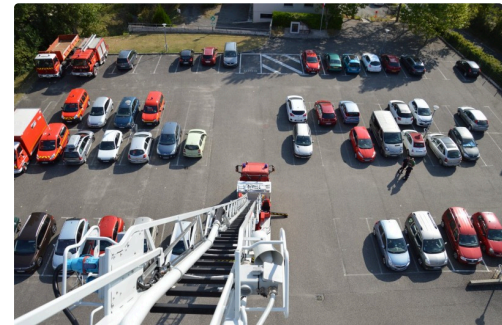

Photos SDIS 32