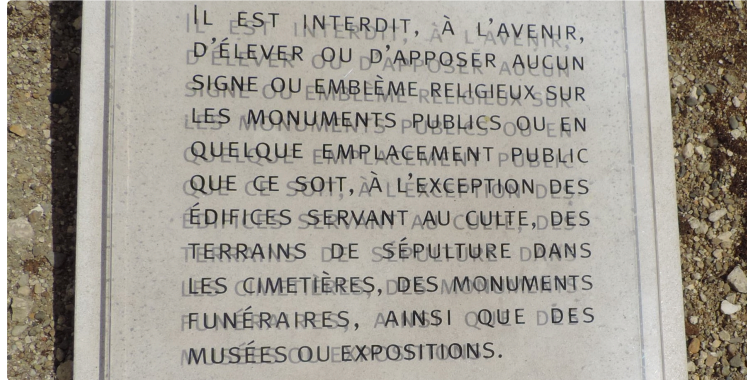

Arno Fabre expose à Salvandy

Dernier week-end pour les expositions de Chemins d'Art en Armagnac

Arno Fabre expose à Salvandy

Événement: samedi 18 juin interlude musical du chœur Ambrosia, sous la direction de Frédéric Bétous, dans la cour du centre Salvandy en présence de l'artiste.