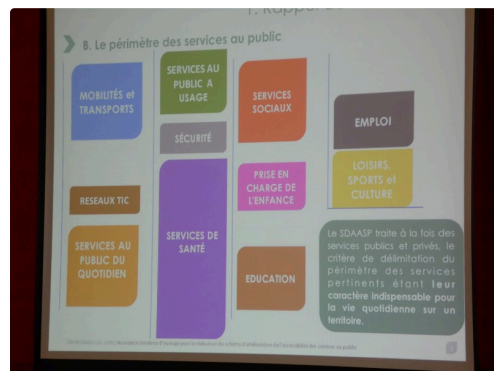

Enquête sur l'accessibilité des services au public

La sixième réunion avait lieu à Beaumarchès

Enquête sur l'accessibilité des services au public

Le plan de travail

Une des six tables, de dos une étudiante Bordelaise

Les résultats de la table A

Christian Jelongh rapporteur explique les choix

Mme Anne Laybourne Sous-Préfète à la réunion de synthèse

Les divers élus présents